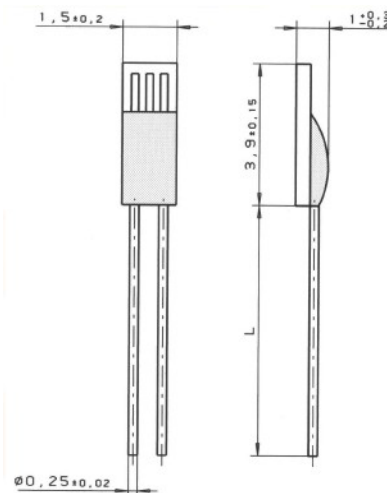

Номинальное сопротивление R_0	Класс точности DIN EN 60751	Номер для заказа
100 Ом при 0 °C	класс B	32 207 440
	класс A	32 207 583

Точка измерения определена на расстоянии 8 мм от кромки тела датчика

Спецификация	Соответствует стандарту DIN EN 60751
Температурная область	-50 °C до +400 °C (долгосрочная эксплуатация) Точность класс B - 50 °C до + 400 °C Точность класс A - 50 °C до + 300 °C Точность класс 1/3 DIN 0 °C до + 150 °C
Температурный коэффициент	TK = 3850 ppm /K
Присоединительные провода	AgPd - 10 мм ±1мм
Долгосрочная стабильность	Max. Ro- дрейф 0,04% после 1000 час. при 400 °C
Условия окружающей среды	Применять незащищенным только в сухой атмосфере
Вибрационная прочность	Ускорение мин. 40g при вибрации от 10 до 2000 Hz, в зависимости от способа монтажа.
Ударная прочность	Ускорение мин. 100 g, при полупериоде нагружения 8 ms, в зависимости от способа монтажа.
Сопротивление изоляции	> 100 МОм при 20 °C; > 2 МОм при 500 °C
Самонагрев	0,4 K/mW при 0 °C
Время срабатывания	Движущаяся вода ($v = 0,4$ м/с): $t_{0,5} = 0,07$ с; $t_{0,9} = 0,25$ с Поток воздуха ($v = 2,0$ м/с): $t_{0,5} = 3,2$ с; $t_{0,9} = 14,0$ с
Ток измерения	100 Ом: 0,3 до 1,0 mA (учитывать самонагрев)
Упаковка	Россыпью в полиэтиленовом пакете.
Внимание!	Другие значения номинального сопротивления, класса точности, длины токоподводов поставляются по запросу.